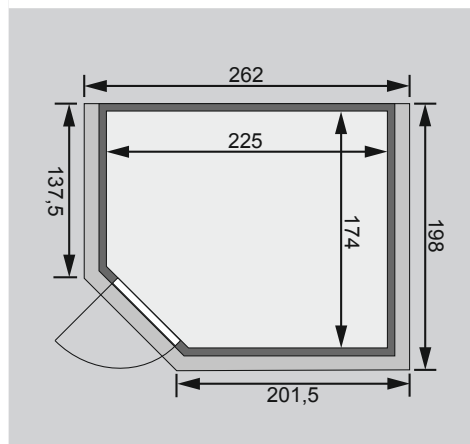

Weiteres Zubehör finden Sie unter der Rubrik **Zubehör**.  
Beachten Sie bitte die **Übersicht Zubehör**

10 cm Wand- und Deckenabstand beim  
Aufbau einhalten!  
Spiegelbar!

Außenmaße mit Eckleisten	B 236 × T 184 × H 204 cm
Außenmaße (inkl Dachkranz)	B 262 × T 198 × H 212 cm
Innenmaße	B 225 × T 174 × H 198 cm
Umbauter Raum	7,6 m <sup>3</sup>
Außenmaße Türflügel	B 65,6 × T 0,8 × H 175 cm
Durchgangsmaße	B 64 × H 173 cm
Lichtausschnitt Tür	B 64 × H 173 cm
Ofenschutzgitter (Premium)	B 60 × T 48 × H 66 cm
Fenster Außenmaße / Lichtausschnitt	B 42 × H 122 cm / B 31 × H 111 cm
Paketmaße Sauna inkl Dachkranz	B 233 × T 120 × H 70 cm / 510 kg

#### Maße Dachkranzmodell (in cm)

#### Maße Basismodell (in cm)