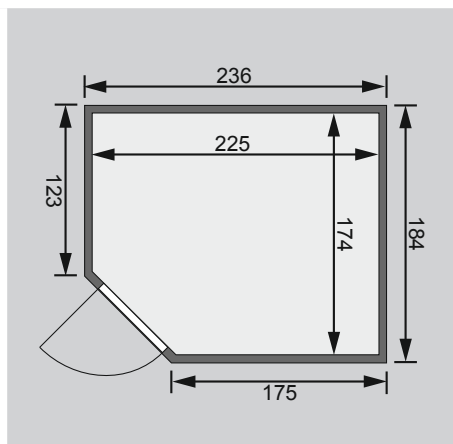

Weiteres Zubehör finden Sie unter der Rubrik **Zubehör**.  
Beachten Sie bitte die **Übersicht Zubehör**

10 cm Wand- und Deckenabstand beim  
Aufbau einhalten!  
Spiegelbar!

Außenmaße mit Eckleisten	B 236 × T 184 × H 204 cm
Außenmaße (inkl Dachkranz)	B 262 × T 198 × H 212 cm
Innenmaße	B 225 × T 174 × H 198 cm
Umbauter Raum	7,6 m <sup>3</sup>
Außenmaße Türflügel	B 65,6 × T 0,8 × H 175 cm
Durchgangsmaße	B 64 × H 173 cm
Lichtausschnitt Tür	B 64 × H 173 cm
Ofenschutzgitter (Premium)	B 60 × T 48 × H 66 cm
Fenster Außenmaße / Lichtausschnitt	B 42 × H 122 cm / B 31 × H 111 cm
Paketmaße Sauna inkl Dachkranz	B 233 × T 120 × H 70 cm / 510 kg

#### Maße Dachkranzmodell (in cm)

#### Maße Basismodell (in cm)