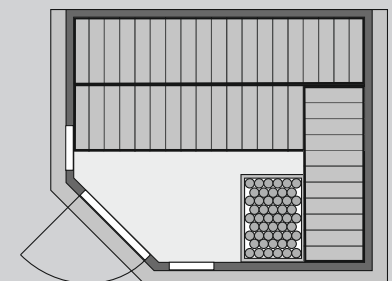

Festereinbaupositionen

Kein zusätzliches Fenster einbaubar!

Ausführung

- Nordische Fichte, naturbelassen

Wand

- Vormontierte Elemente
- 40 mm Massivholzbohlen
- Steck-Schraub-System

Dach

- Vormontierte Elemente
- Innen: Mineralwolldämmung mit 42 mm starken Rahmenkonstruktion
- Verkleidung: 12,5 mm Spezial-Softline-Fichte-Profilholz
- Außenseite: Verstärkung mit Platte

Tür

- Bronzierte Ganzglastür mit Massivholz-Türrahmen
- Einscheibensicherheitsglas
- Rechts und links anschlagbar; Magnetverschlusstechnik
- Lackierter Türgriff
- Beschläge mit Excenter für optimale Ausrichtung der Glasscheibe

Liegen

- Vormontiert (bis 250 kg belastbar)
- 2 Liegen ca 57 cm breit, 1 Querliege ca 52 cm breit
- Liegeflächen aus Espe-Massivholz
- Front mit Spezial-Espe-Massivholz-Profil
- 1 Kopfstütze Premium aus Espe-Massivholz, (B 31 × L 46 cm)

Ofenschutz Premium

- Espe-Massivholz

Dachkranzmodell Premium

- Dachkranz aus Espe Massivholz inkl LED-Strahlerset
- Inkl Kabel und 3 Strahler á 7,5 Watt
- Montagebohrungen für die LED-Strahler bereits vorhanden

Rückenlehnsset

- Espe-Massivholz

Regalkombination Premium

- Fichte-Massivholz (Für die Wände rechts und links neben der Tür)